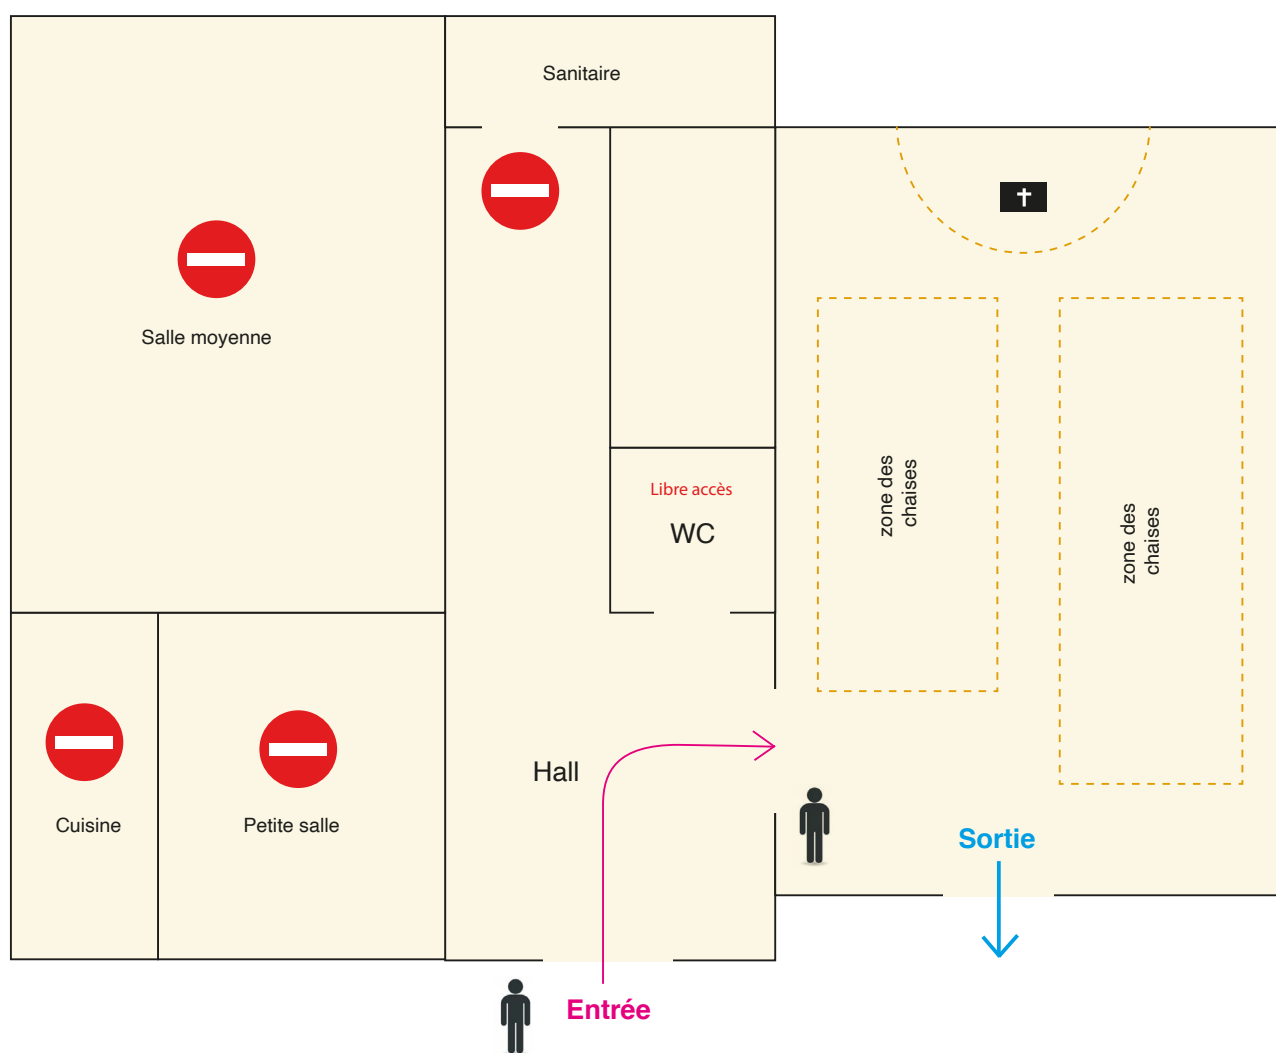

- De ne pas venir si vous présentez des signes d'infection du Covid-19
- D'apporter votre masque
- De réserver sur notre site (<https://ebsables.jimdofree.com/>) le vendredi soir au plus tard votre présence (il faut le faire pour chaque culte). Nous avons une capacité d'accueil limitée, vous êtes susceptible de ne pas pouvoir participer. Indiquez bien le nombre de personnes.
- Les enfants sont sous la responsabilité des parents pour l'application des gestes barrières : sens de circulation (pas d'aller-venue), toilettes, distanciation sociale...

# RECOMMANDATIONS

- Vous serez accueilli de 9h45 à 10h15 (en dehors de ces horaires la porte d'entrée sera fermée).
- Vous devrez respecter une distance de 1 mètre minimum entre chacun.
- Une personne située à l'entrée vous vaporisera une Solution Hydro Alcoolique sur les mains. Vous devrez vous frictionner les mains avant de pouvoir entrer dans le Hall.
- Vous devrez respecter les sens de circulation ci-après.